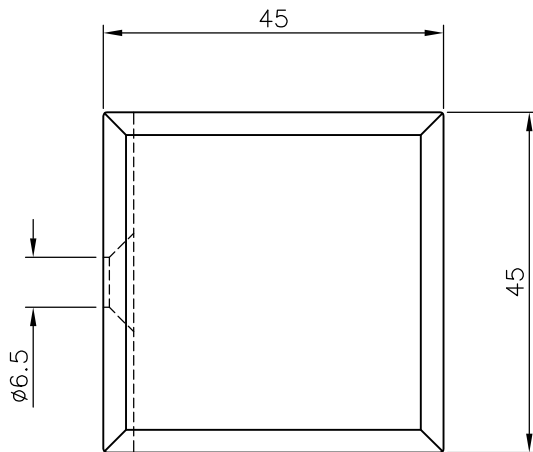

Partition wall system art. 40.4112.090...

304

Glass clamp 90° - glass/wall	Glasklemme 90° - Glas/Wand	Equerre à 90° - verre/mur	Glasklem 90° - glas/wand
stainless steel	V2A	inox	RVS
...10 polished ...12 satin	...10 poliert ...12 gebürstet	...10 poli ...12 brossé	...10 gepolijst ...12 geborsteld

* drawing shows 8mm glass without PVC seals

glass cutout