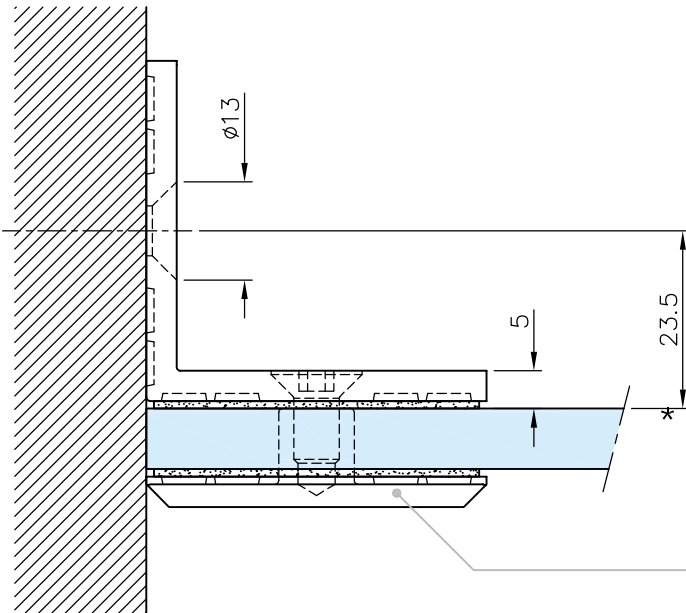

Partition wall system art. 40.4112.090...

304

Glass clamp 90° - glass/wall	Glasklemme 90° - Glas/Wand	Equerre à 90° - verre/mur	Glasklem 90° - glas/wand
stainless steel	V2A	inox	RVS
...10 polished ...12 satin	...10 poliert ...12 gebürstet	...10 poli ...12 brossé	...10 gepolijst ...12 geborsteld

* drawing shows 8mm glass without PVC seals

glass cutout