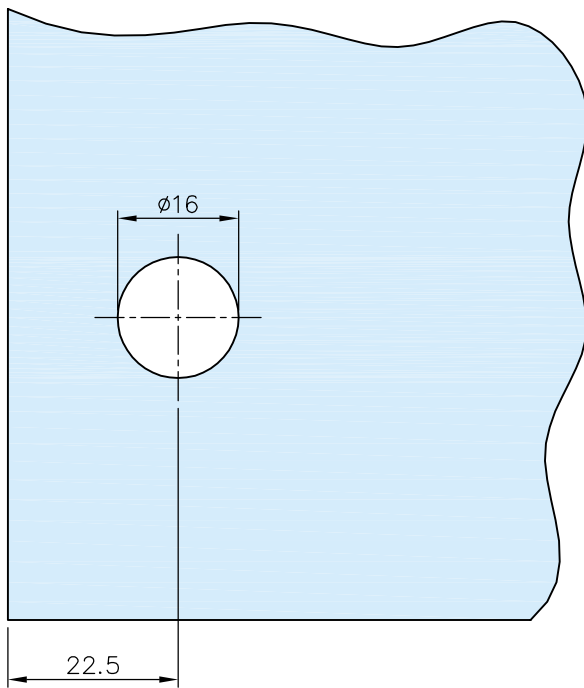

Partition wall system art. 40.4112.090...

304

Glass clamp 90° - glass/wall	Glasklemme 90° - Glas/Wand	Equerre à 90° - verre/mur	Glasklem 90° - glas/wand
stainless steel	V2A	inox	RVS
...10 polished ...12 satin	...10 poliert ...12 gebürstet	...10 poli ...12 brossé	...10 gepolijst ...12 geborsteld

* drawing shows 8mm glass without PVC seals

glass cutout