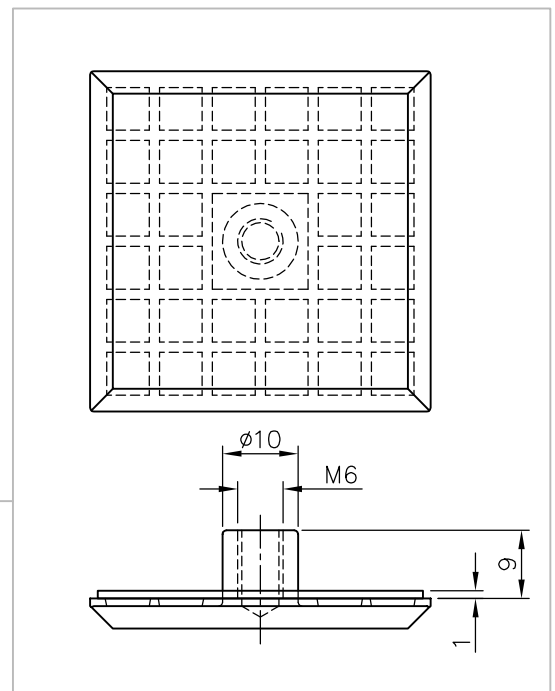

Partition wall system art. 40.4112.090...

304

Glass clamp 90° - glass/wall	Glasklemme 90° - Glas/Wand	Equerre à 90° - verre/mur	Glasklem 90° - glas/wand
stainless steel	V2A	inox	RVS
...10 polished ...12 satin	...10 poliert ...12 gebürstet	...10 poli ...12 brossé	...10 gepolijst ...12 geborsteld

* drawing shows 8mm glass without PVC seals

glass cutout