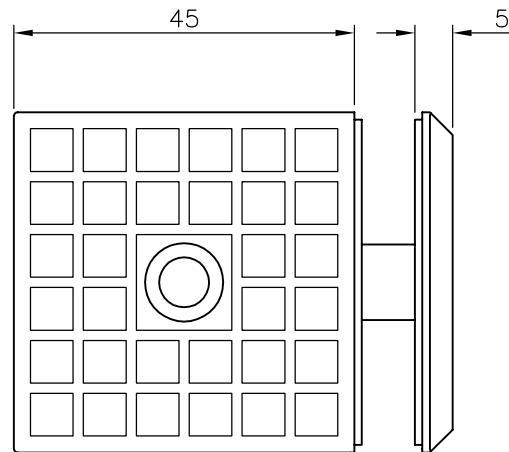

Partition wall system art. 40.4112.090...

304

Glass clamp 90° - glass/wall	Glasklemme 90° - Glas/Wand	Equerre à 90° - verre/mur	Glasklem 90° - glas/wand
stainless steel	V2A	inox	RVS
...10 polished ...12 satin	...10 poliert ...12 gebürstet	...10 poli ...12 brossé	...10 gepolijst ...12 geborsteld

* drawing shows 8mm glass without PVC seals

glass cutout