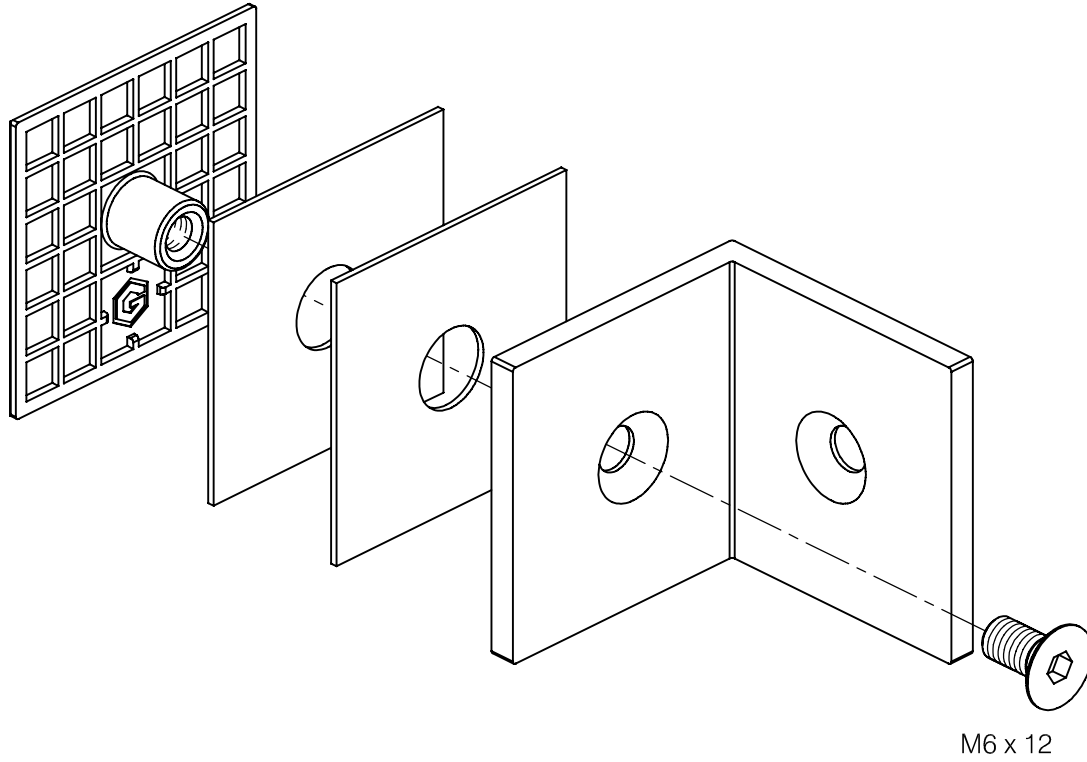

Partition wall system art. 40.4112.090...

304

Glass clamp 90° - glass/wall	Glasklemme 90° - Glas/Wand	Equerre à 90° - verre/mur	Glasklem 90° - glas/wand
stainless steel	V2A	inox	RVS
...10 polished ...12 satin	...10 poliert ...12 gebürstet	...10 poli ...12 brossé	...10 gepolijst ...12 geborsteld

* drawing shows 8mm glass without PVC seals

glass cutout